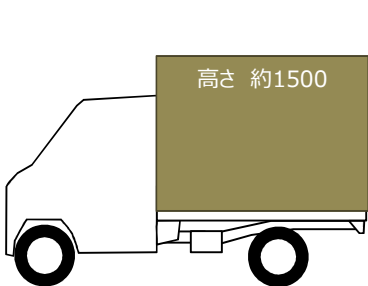

1. 幌車 通称「デカ幌」

◆1個口最大寸法
高1720×幅1350×長190
(幌形状による制約)

2. 蛇腹幌車 通称「ジャバラ」

◆幌開状態なら高いもの可
◆幌閉1個口最大寸法
高1480×幅1380×長1900

3. バン車 通称「バン」

◆1個口最大寸法
高1050×幅1100×長1800
(ドアや車体形状による制約)

有限会社 富士物流

〒453-0823