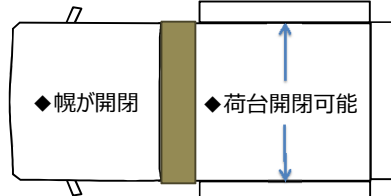

1. 幌車 通称「デカ幌」

◆1個口最大寸法
高1720×幅1350×長190
(幌形状による制約)

2. 蛇腹幌車 通称「ジャバラ」

◆幌開状態なら高いもの可
◆幌閉1個口最大寸法
高1480×幅1380×長1900

3. バン車 通称「バン」

◆1個口最大寸法
高1050×幅1100×長1800
(ドアや車体形状による制約)

有限会社 富士物流

〒453-0823