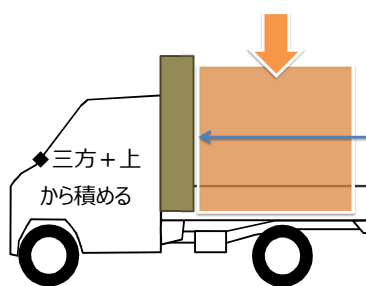

1. 幌車 通称「デカ幌」

◆1個口最大寸法
高1720×幅1350×長190
(幌形状による制約)

2. 蛇腹幌車 通称「ジャバラ」

◆幌開状態なら高いもの可
◆幌閉1個口最大寸法
高1480×幅1380×長1900

3. バン車 通称「バン」

◆1個口最大寸法
高1050×幅1100×長1800
(ドアや車体形状による制約)

有限会社 富士物流

〒453-0823