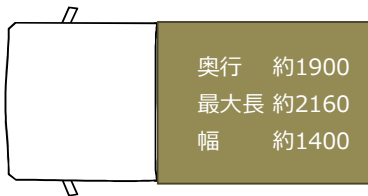

1. 幌車 通称「デカ幌」

◆1個口最大寸法
高1720×幅1350×長190
(幌形状による制約)

2. 蛇腹幌車 通称「ジャバラ」

◆幌開状態なら高いもの可
◆幌閉1個口最大寸法
高1480×幅1380×長1900

3. バン車 通称「バン」

◆1個口最大寸法
高1050×幅1100×長1800
(ドアや車体形状による制約)

有限会社 富士物流

〒453-0823