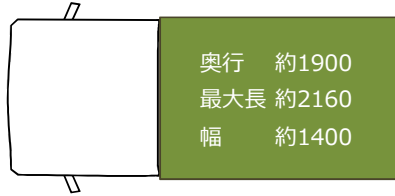

1. 幌車 通称「デカ幌」

◆1個口最大寸法
高1720×幅1350×長190
(幌形状による制約)

2. 蛇腹幌車 通称「ジャバラ」

◆幌開状態なら高いもの可
◆幌閉1個口最大寸法
高1480×幅1380×長1900

3. バン車 通称「バン」

◆1個口最大寸法
高1050×幅1100×長1800
(ドアや車体形状による制約)

有限会社 富士物流

〒453-0823